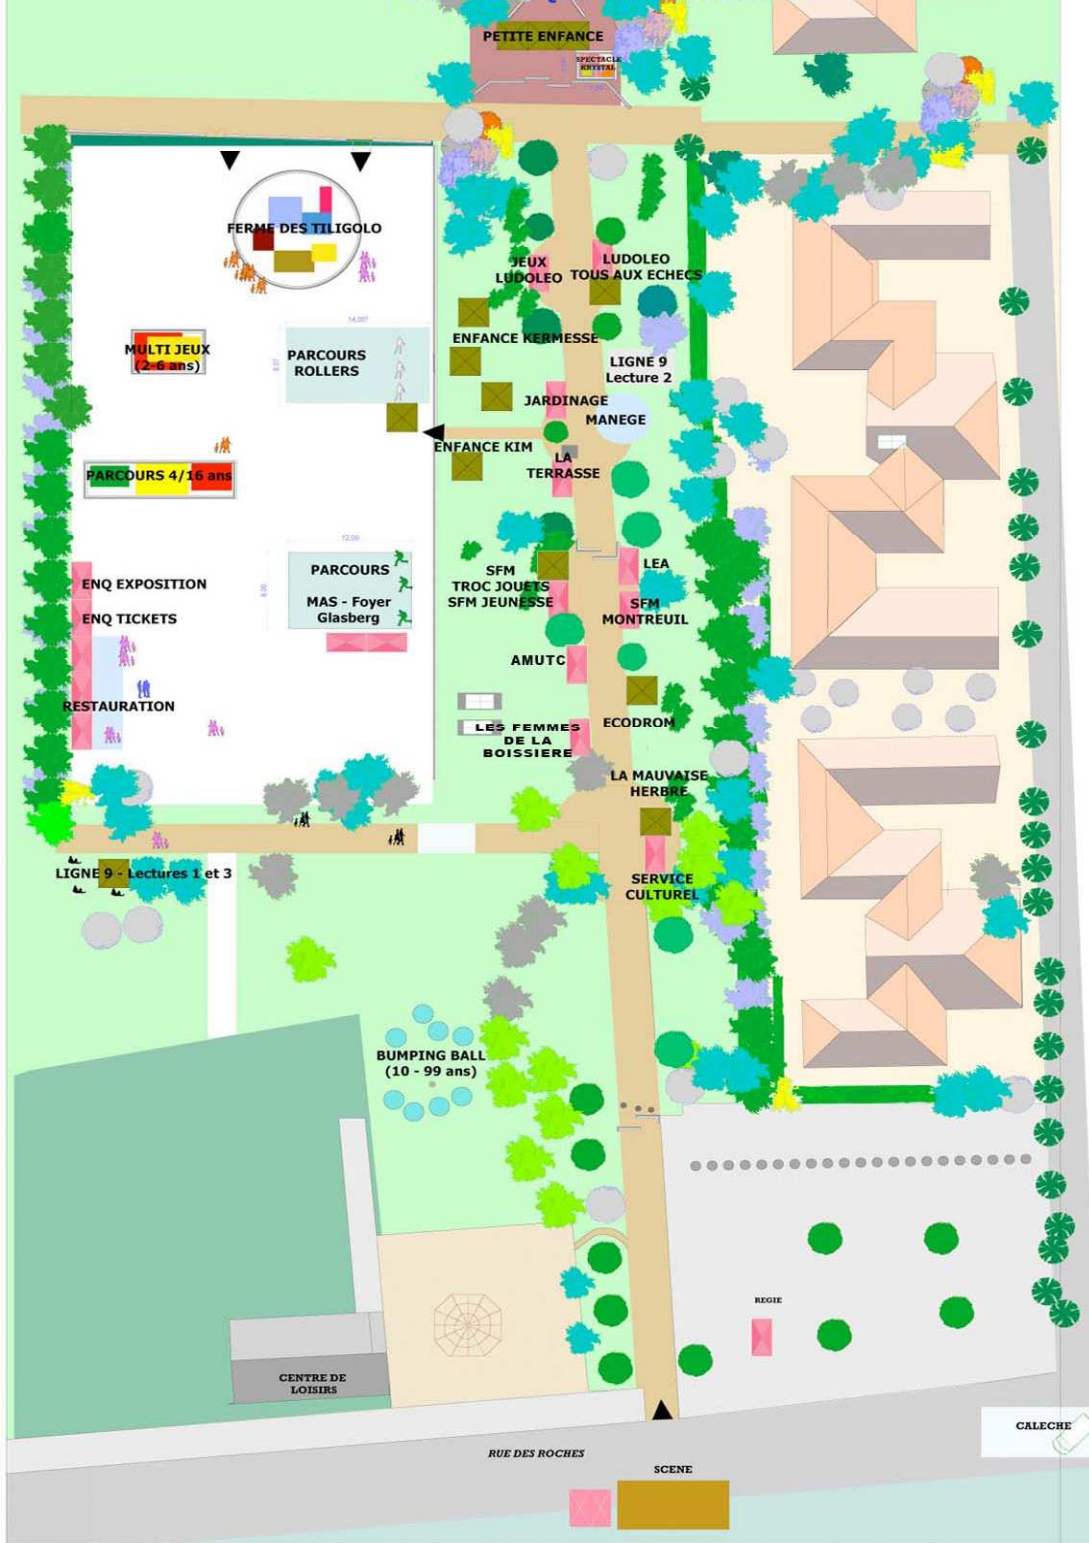

A 16 h : Le petit soldat de plomb de C. Andersen

A 16h45 : Notes de chevet de Sei Shonagon

Spectacle sur scène

14h00-14h50 : 7 Idylle Afropop

15h00-15h10 : Les enfants de SFM Montreuil Hip-hop

15h30-16h20 : Raging Minds Rock

16h30-16h50 : Nassuca Danse afro-antillaise

17h-18h : The Moonkey Groove

PLAN FÊTE DE QUARTIER 8 JUILLET 2012

FÊTE DE QUARTIER

Boissière, Amitié, Allende, Roches, Jules Verne

DIMANCHE 8 JUILLET 2012

Plaine de jeux des Roches