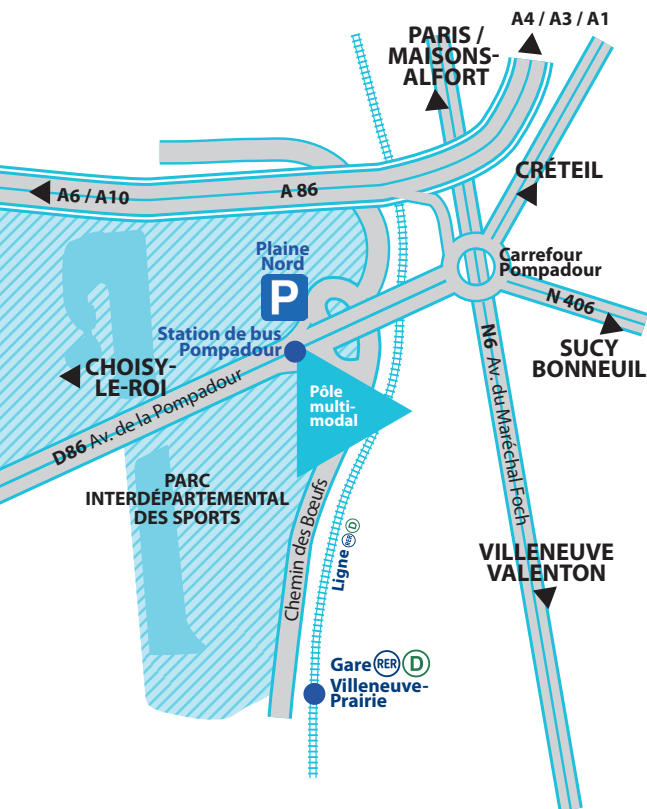

Vendredi 13 décembre CRÉTEIL DÈS 14H30

➔ ACCÈS PAR LE MÉTRO 8 VIA LE BUS 393 :

Rendez-vous station Pointe du Lac, un bus 393 aux couleurs de l'événement vous attendra à 14h45

➔ ACCÈS PAR LE TRAIN :

Descendre à la station  de Villeneuve-Prairie et sortir côté Parc Interdépartemental des Sports en empruntant le passage souterrain
Prévoir 10 minutes de marche jusqu'au site

➔ ACCÈS PAR LE BUS :

Prendre les lignes 393 ou  et descendre à la station Pompadour

➔ ACCÈS PAR LA ROUTE :

Parc Interdépartemental des Sports
Chemin des Bœufs
94000 Créteil
Parking Plaine Nord

Coordonnées GPS

Latitude : 48.7705014
Longitude : 2.434577200000035

Sur place, fléchage parking et piétons

Flashez ce code et accédez directement au site web depuis votre smartphone

www.polepompadour.net