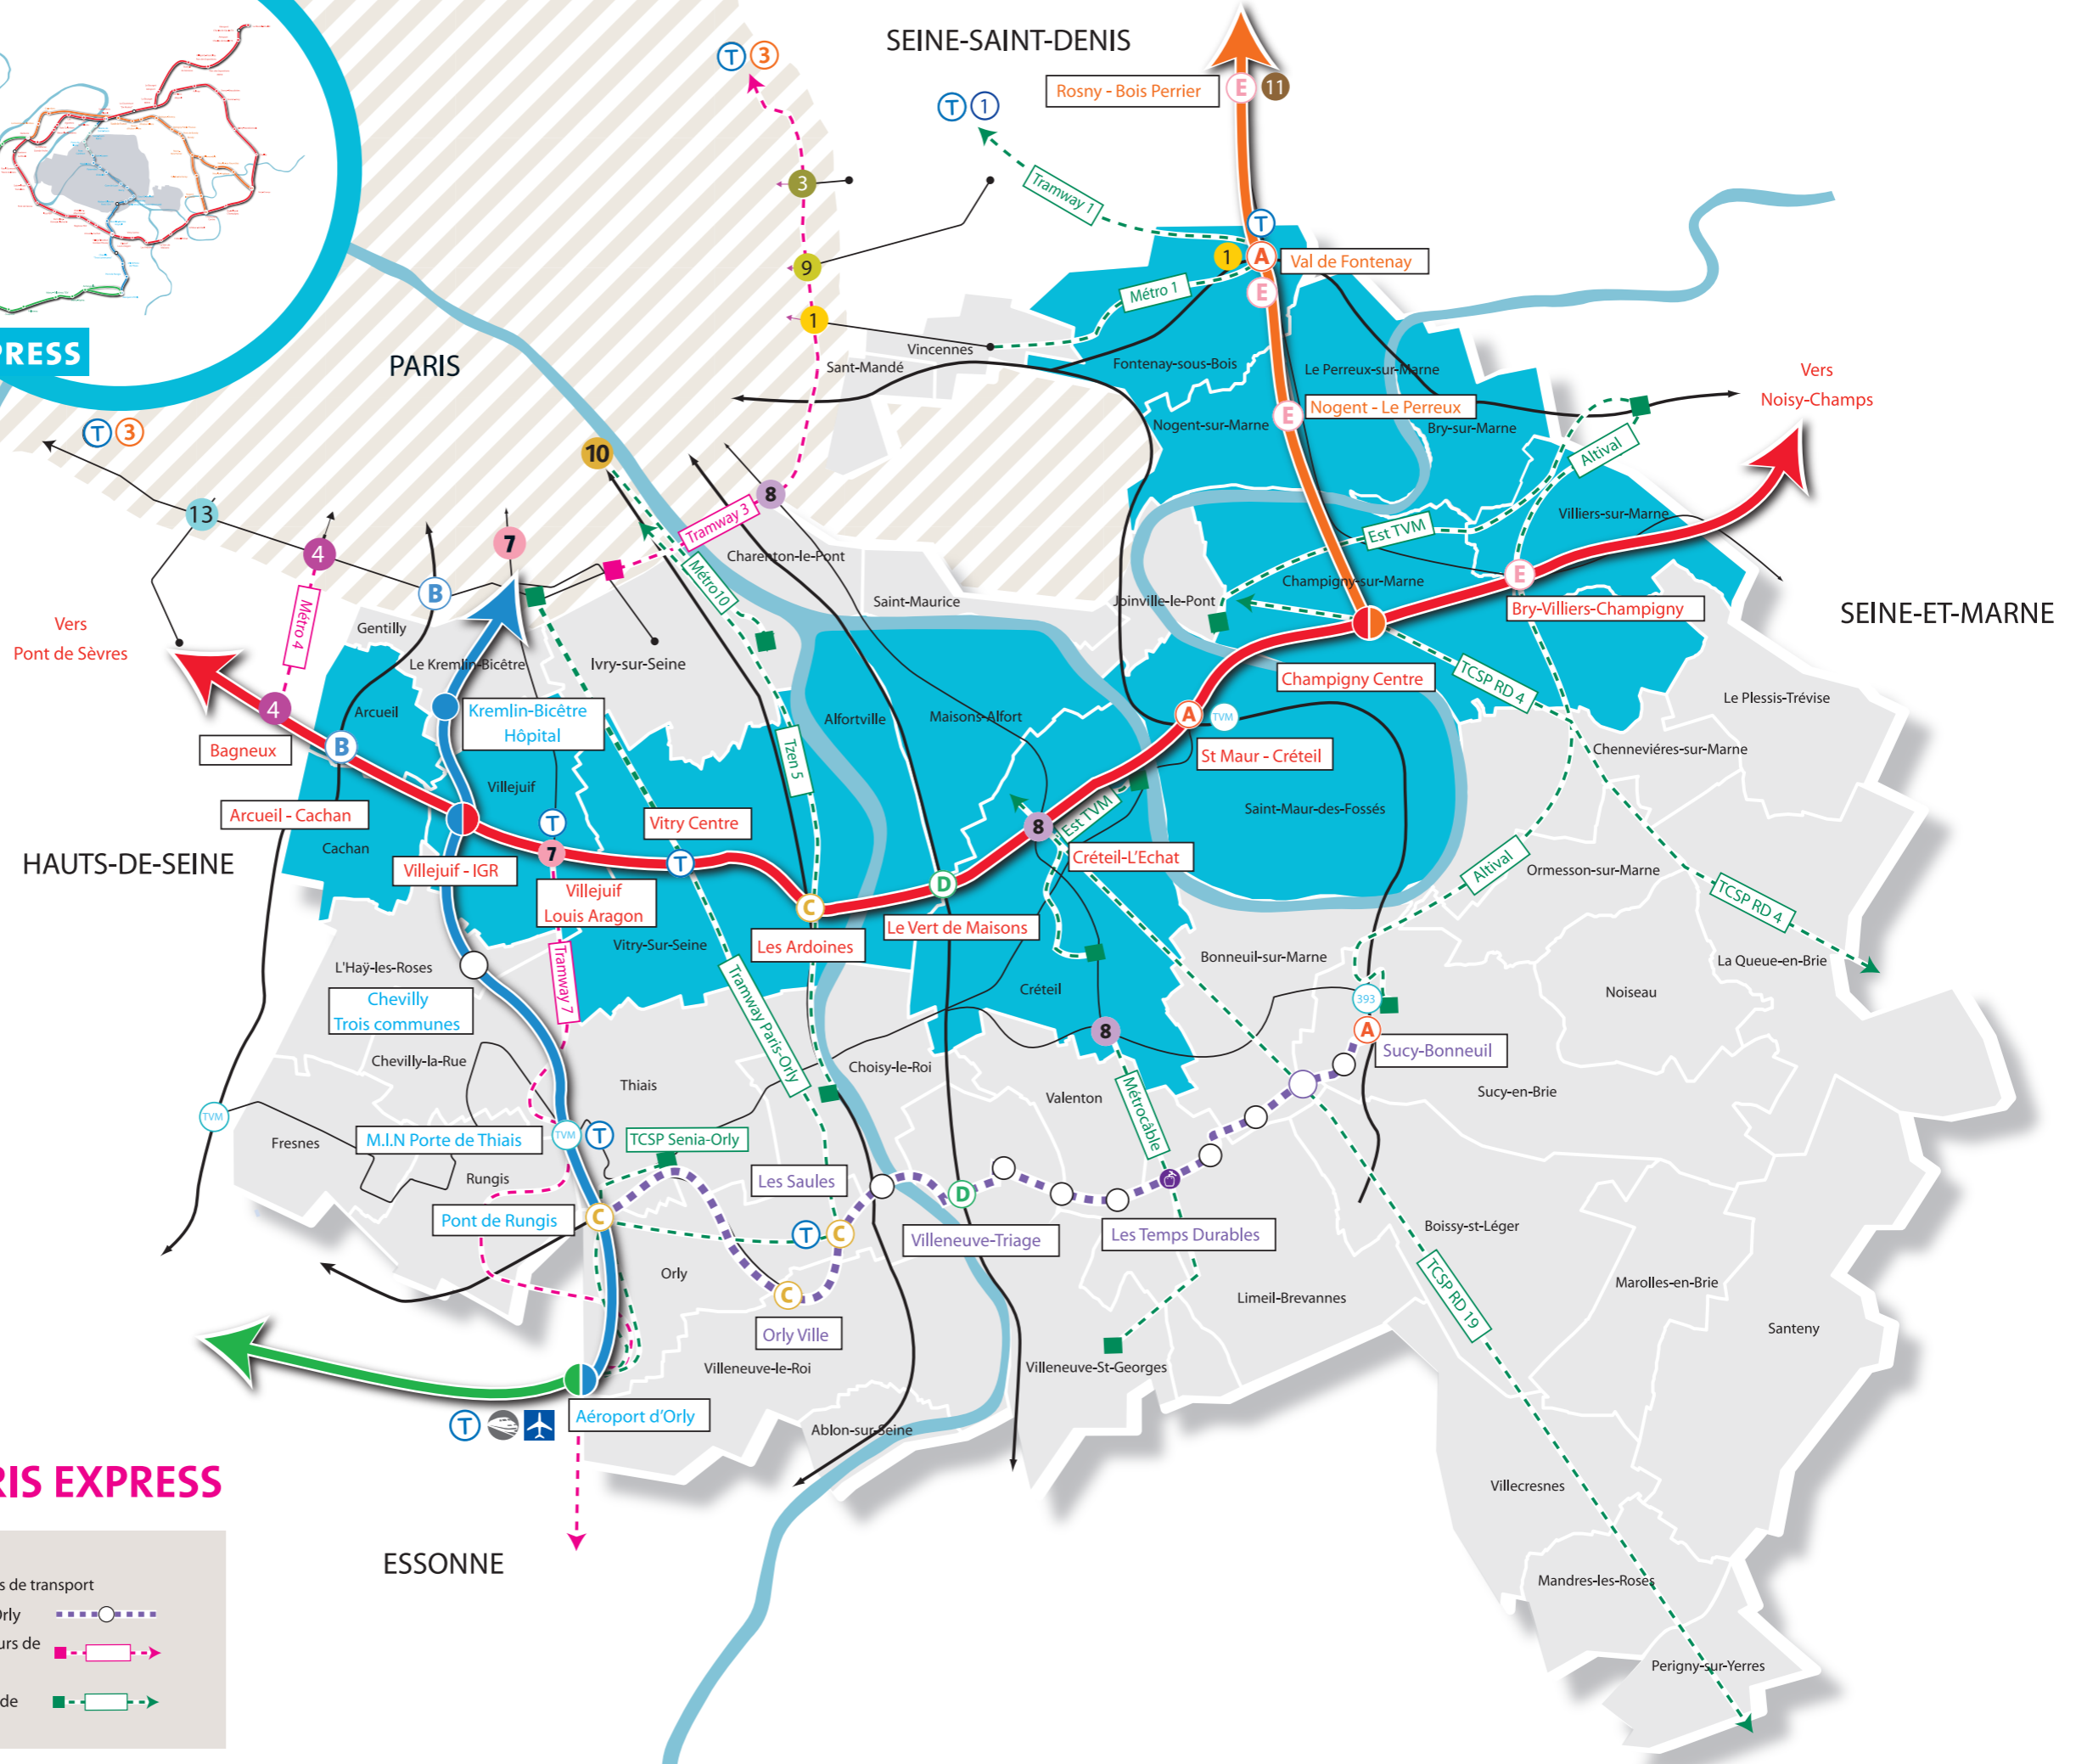

SCHÉMA DE TRANSPORT DU GRAND PARIS EXPRESS

ORBIVAL AU CŒUR DU GRAND PARIS EXPRESS

Réseau existant	← →	Autres projets de transport	
Grand Paris Express		Tram Sucsy-Orly	---○---
Ligne rouge	—●—	Projet en cours de réalisation	- - - - -
Ligne Orange	—●—	Projet à l'étude	---□---
Ligne verte	—●—		
Ligne bleue	—●—		