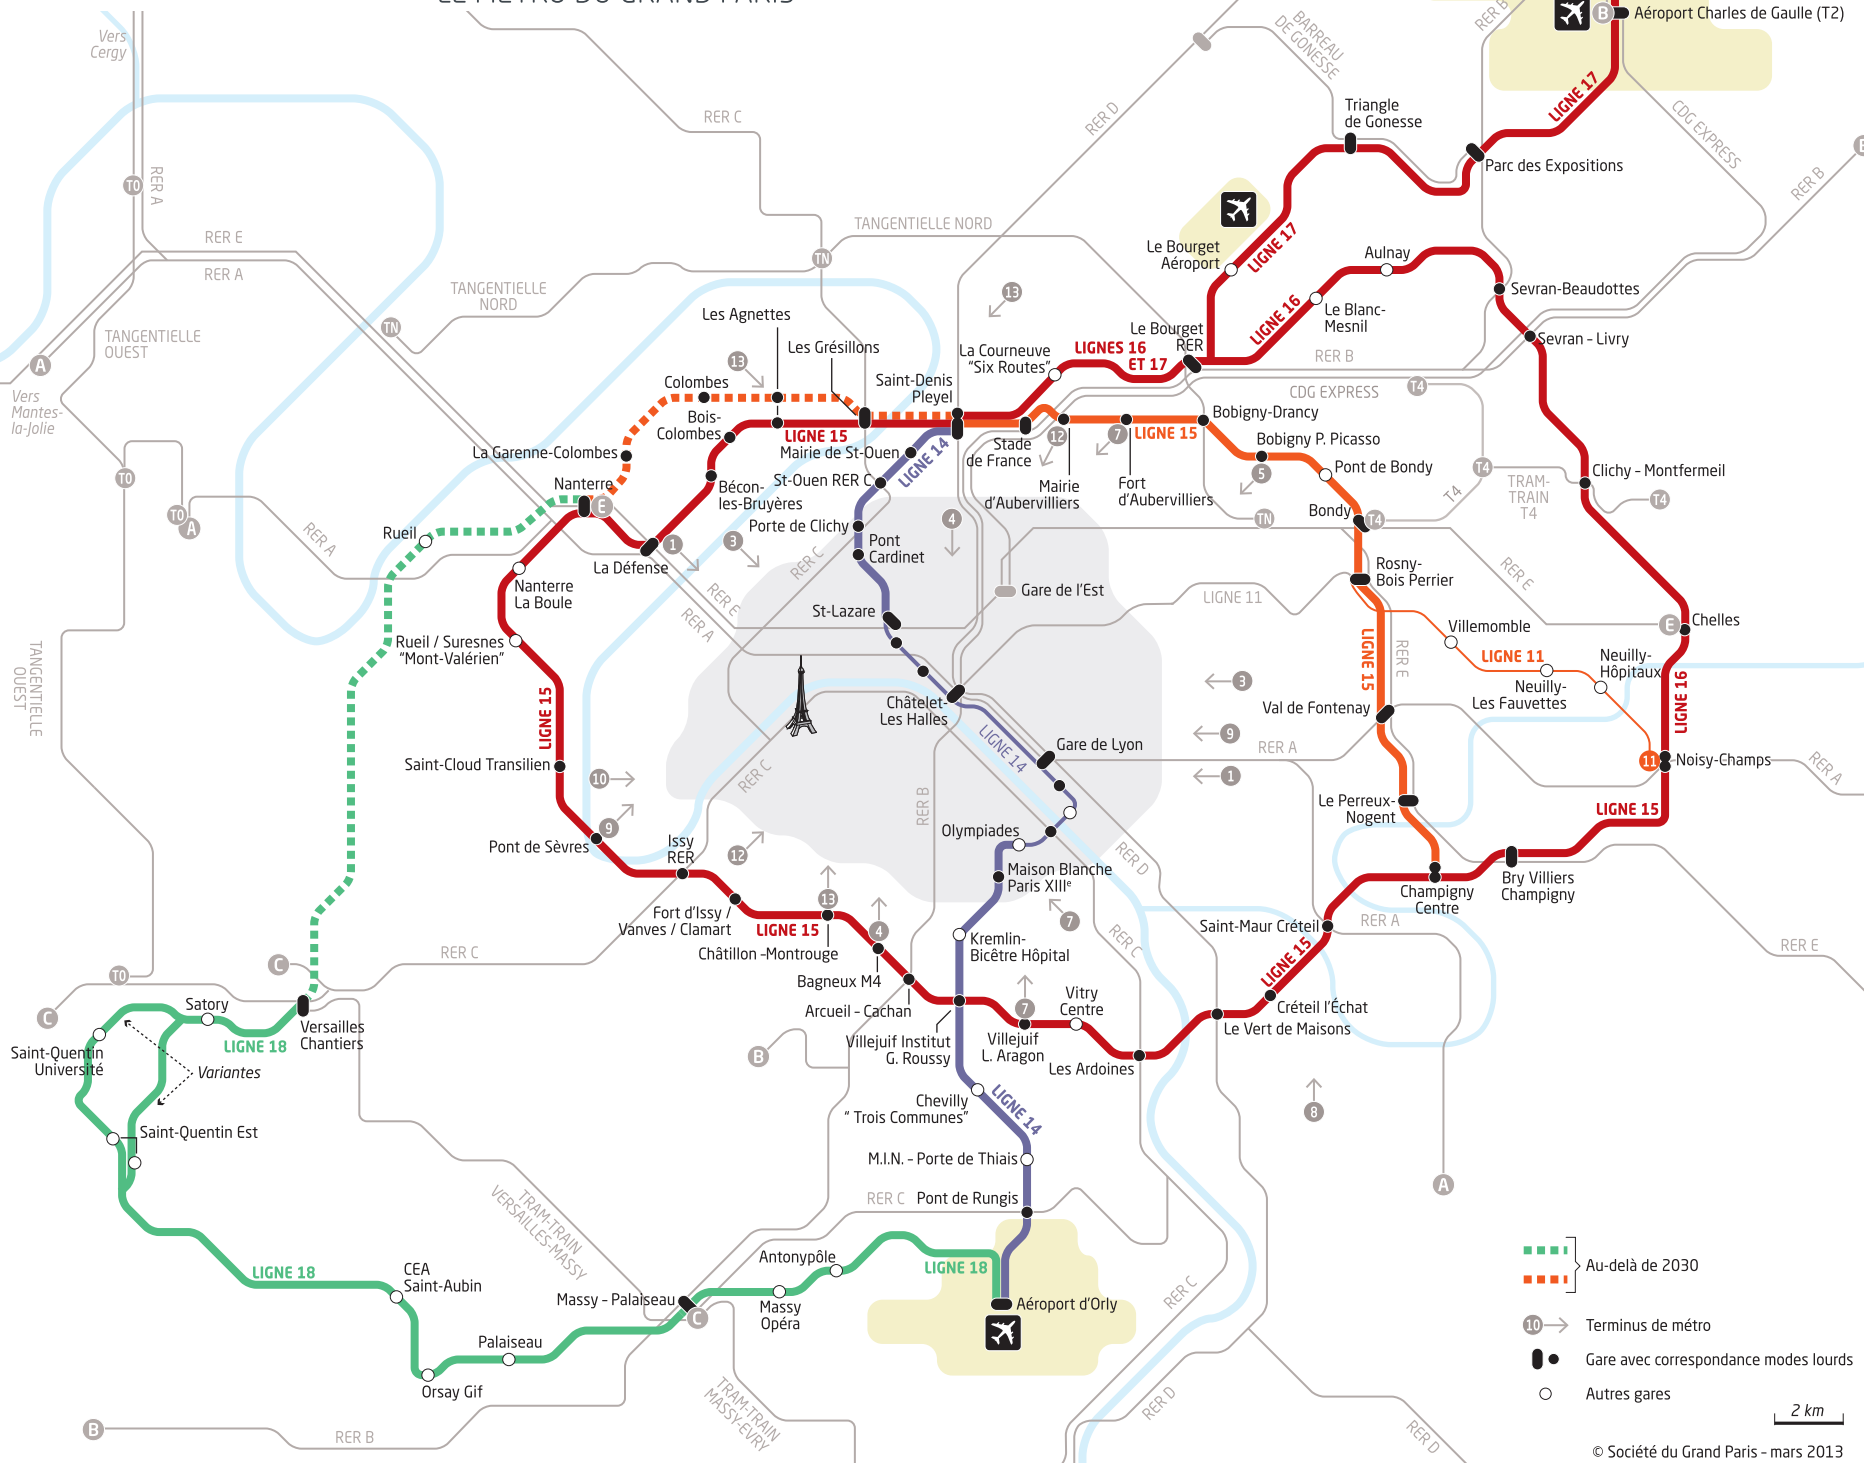

GRAND PARIS EXPRESS

LE MÉTRO DU GRAND PARIS

Objectifs de mises en service

- Au-delà de 2030
 - Au-delà de 2030
 - 10 → Terminus de métro
 - Gare avec correspondance modes lourds
 - Autres gares
- 2 km
- © Société du Grand Paris - mars 2013