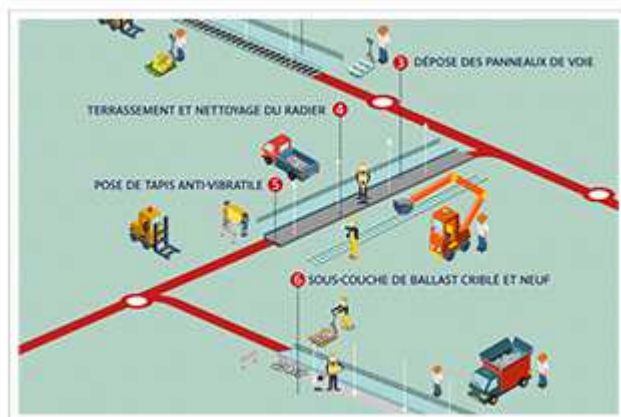

Bonne rentrée à tous sur le RER A

Pour vous assurer de bien recevoir nos newsletters, ajoutez l'adresse contact-email@maratp.fr à votre carnet d'adresses.

RER A TRAVAUX ÉTÉ 2015 : LES TEMPS FORTS EN VERSION ANIMÉE

CET ÉTÉ, la fermeture du RER A entre La Défense et Auber a permis d'y renouveler une grande partie des voies dans le cadre des travaux d'été 2015-2021.

Retrouvez toutes les infos liées au RER A, les chiffres clés, le dispositif d'accompagnement mis en place et tous les travaux dans cette illustration dynamique.