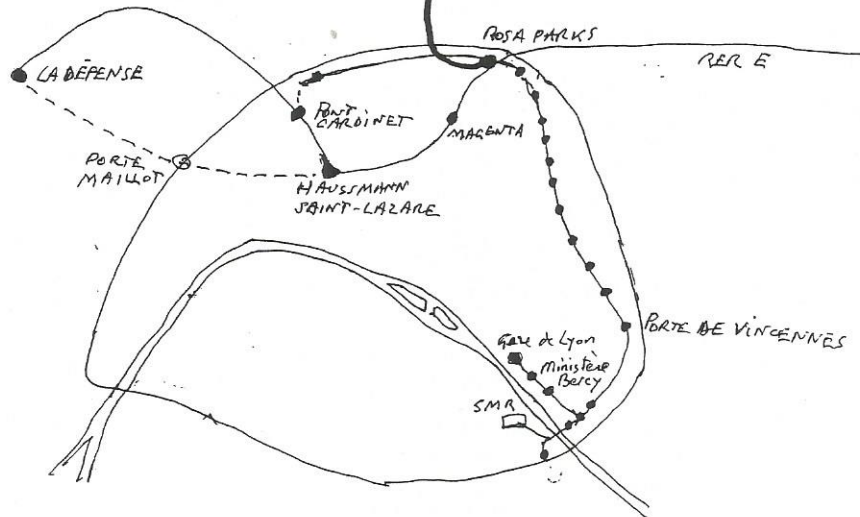

ROISSY CDG 1

ROISSY-CDG 2

LGV Interconnexion Est

CDG EXPRESS

Train léger Petite Ceinture

- Rosa Parks
- Corentin Cariou
- Parc de la Villette – Canal de l'Ourcq
- Ourcq - Jean Jaurès
- Manin - Buttes Chaumont
- Botzaris (station optionnelle)
- Pyrénées (station souterraine)
- Rue de la Mare
- Gambetta – Martin Nadaud (station souterraine)
- Rue de Bagnolet
- Maraichers
- Porte de Vincennes
- Porte de Charenton
- Baron-le-Roy (raccordement gare de Lyon)
- La Rapée – Bercy
- Tour DUO

SMR gare BFM

NORD-EST PARISIEN

PROJET PÔLE D'ÉCHANGES ROSA PARKS
 RER E - T3b - CDG EXPRESS - T8 - Navette Pont Cardinet
 TRAIN LÉGER - PORTE DE VINCENNES