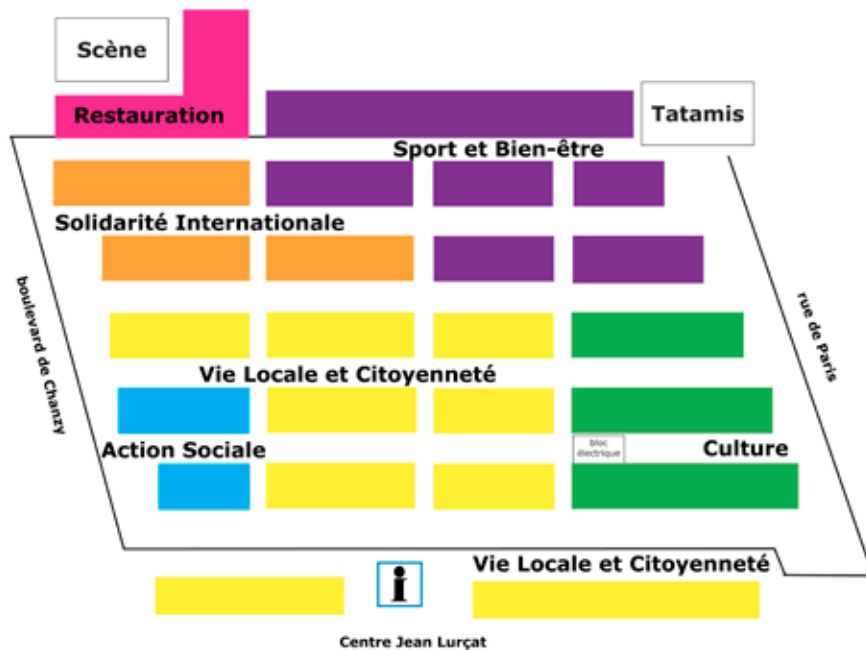

Centre d'Études du Fait Religieux (CCEFR)
CheikhNico France
Collecterie (la)
Collectif des Sorins (le)
Comité des Fêtes Villiers Barbusse
Comité des Fêtes Ramenas
Comité des Fêtes Solidarité Carnot
Compagnons Bâtisseurs – Ile-De-France
Compagnons du Dev (Co-Dev)
Conseil des Aïnés
Conseils citoyens
Coordination Eau Île-de-France
Éclaireuses, Éclaireurs de France
EnChantieres (les)
Ensemble Notre Quartier
Fait Tout (le)
Fées de la Récup
Femmes Solidaires
Filles du Facteur (les)
Habitat et Humanisme Ile-de-France
La Clef
Les Doigts d'Or
Lieu Écoute Accueil (LEA)
Ligue des droits de l'Homme (LDH)
Loisirs et Solidarité des Retraités
Maison des Associations
Maison des Femmes Thérèse-Clerc
Médecin après la Mort (MAM 93)
Montreuil Association des Auxiliaires
Parentales (MAAP)
Montreuil Ville Fleurie
Mosaïc
Mouvement Ni Putes Ni Soumises
Parlons-en
Pêche – Monnaie locale (la)
Promnésie
Ramenas voit vert
Renc'art au Meliès
Réseau d'Echanges Réciproques des Savoirs
(RERS)
Réseau Éducation Sans Frontière (RESF)
Rotary Club de Montreuil Porte de Paris
Rucher École (le)
Salut les Co-pains
Scouts et Guides de France
SEL Est de Montreuil
Sens de l'Humus (le)
Sept Milliards d'Urbanistes
Solidarité Français Migrants de Montreuil
(SFM)
Tourisme Loisirs et Culture (TLC)
Ultime Liberté
Un Sur Quatre (La Grande Parade Météque)
Union Animation Parc Montreuil (UAPM)
Union de Coordination Locale de la FCPE
(UCL-FCPE)

SOLIDARITÉ INTERNATIONALE

Aeôna
Amicale des Maliens de Montreuil (ADMD)
Amis Franco-Portugais de Montreuil (les)
APECEK
Association aide à la Jeunesse de Paillant
(AAJP)
Association de solidarité des originaires de
Mutsamud (ASOM)
Association des Femmes dynamiques de la
diaspora africaine (AFDDA)
Association franco-comorienne de Montreuil
Association Internationale Etang-na Le Pont
Association Kayes Kanou en France (A2KF)
Association pour Développement du cercle
de Yelimandé en France (ADCYF)
Association WEMA
Baobab
Bencounda
Caderkaf Junior
Communauté Comorienne de Montreuil
(CCM)
Congo Sebene
Convergence 93
Desire India Montreuil
Dogon Guinée
Eau vive
Enfant par la main (Un)
Enfants Villages d'Afrique
Fédération des Forgerons Artisans
de Montreuil
Kabylie Propre
Mamans Congolaises de Montreuil (les)
Menki
Mitsinjo
Montreuil Palestine
Ndougou Adouna
Nouvelle France
Service International d'Appui
au Développement (SIAD)
Solidarité Djiguiya
Splendeur Espoir et Partage (SEEP)
Terya So

ACTION SOCIALE